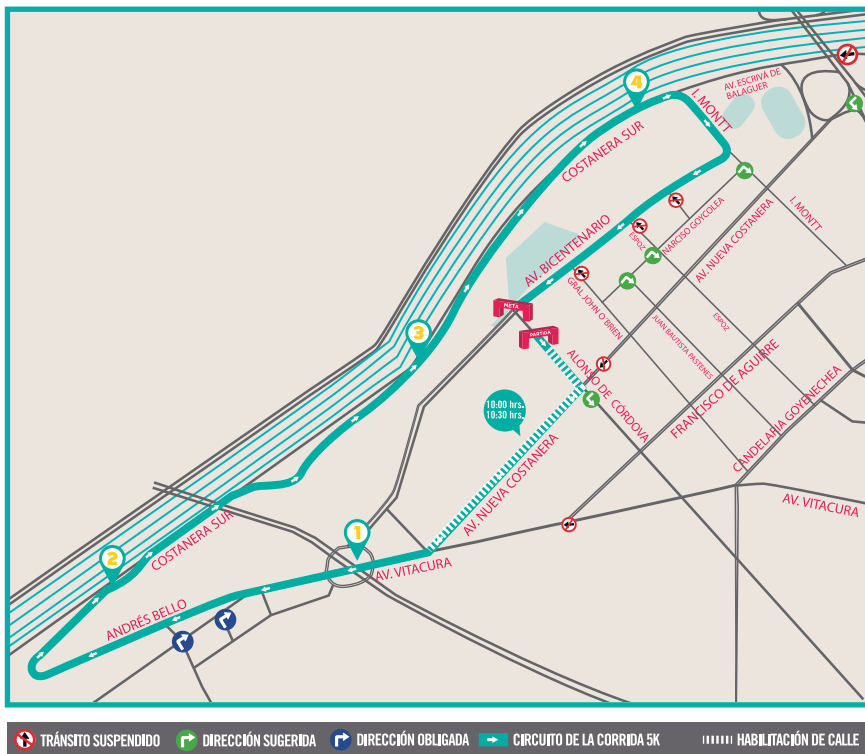

SECTOR DE PARTIDA Y META 5K | DESVÍOS DE TRÁNSITO QUE SE REALIZARÁN ESTE DOMINGO 06 DE DICIEMBRE.

DESVÍOS PARCIALES DE TRÁNSITO

Domingo 06 de diciembre, se realizarán desvíos parciales de tránsito a partir de las 08:00 horas, hasta las 12:00 horas.

Desde las 09:45 horas hasta las 10:30 horas, tránsito suspendido en Nueva Costanera en sentido poniente, entre Alonso de Córdova y Vitacura.

Desde las 8:45 hrs hasta las 10:00 hrs suspendida bajada a Nueva Costanera desde Puente Centenario.

ALTERNATIVA DE TRÁNSITO

Los residentes que viven en calle Nueva Costanera calzada norte, entre Alonso de Córdova y Avenida Vitacura, se verán afectados directamente por el circuito de 5 K, teniendo inhabilitada la salida entre las 10:00 hrs. y las 10:30 hrs.

Los Vehículos que se dirigen al Poniente por Nueva Costanera deberán circular por Alonso de Córdova hacia Presidente Kennedy.

Se liberará el acceso paulatinamente mientras el grupo de corredores lo permita; para así tener un libre flujo de tránsito sin alterar el normal funcionamiento y conectividad de la ciudad.