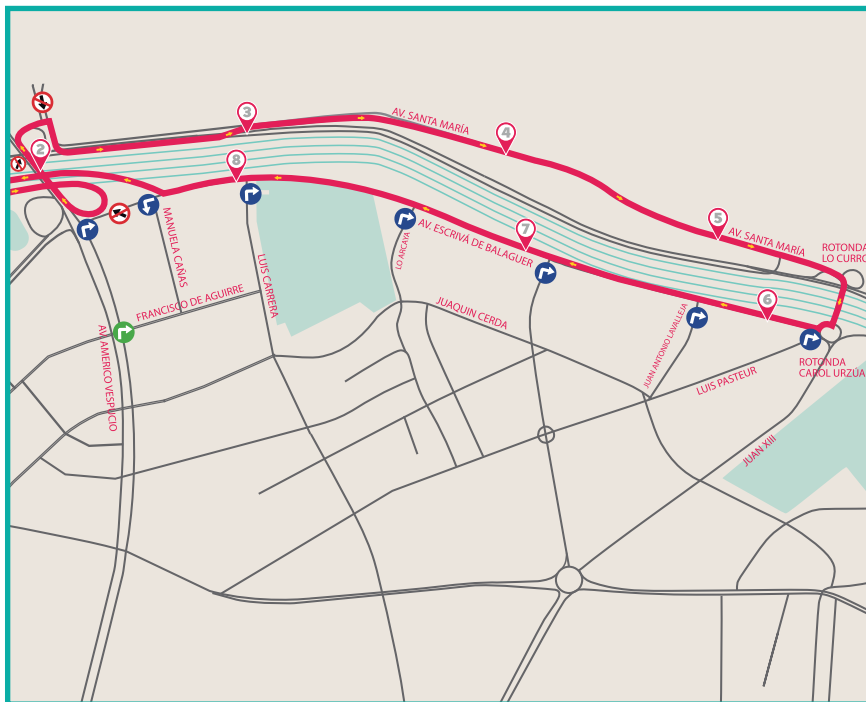

STA MARÍA Y ESCRIVÁ DE BALAGUER 10K | DESVÍOS DE TRÁNSITO QUE SE REALIZARÁN ESTE DOMINGO 06 DE DICIEMBRE.

DESVÍOS PARCIALES DE TRÁNSITO

Desde las 09:45 horas tránsito suspendido en acceso a Av. Santa María desde Punte Centenario.

ALTERNATIVA DE TRÁNSITO

Acceso a Santa María por Puente Centenario cerrado entre 9:45hrs y 11:00hrs. Prefiera hacia el Oriente por Francisco de Aguirre o Monseñor San José María Escrivá de Balaguer.

Flujo vehicular en Avenida Santa María hacia el poniente se mantiene de forma normal.

DESVÍOS PARCIALES DE TRÁNSITO

Desde las 09:45 horas hasta las 11:30 horas, suspendido acceso a Puente Centenario desde Monseñor San José María Escrivá de Balaguer.

ALTERNATIVA DE TRÁNSITO

Los vehículos que se dirijan al poniente por Monseñor San José María Escrivá de Balaguer se desviarán en Manuela Cañas con dirección hacia Francisco de Aguirre y luego Américo Vespucio.

El tránsito vehicular hacia el Oriente por San José María Escrivá de Balaguer no se verá afectado.

TRÁNSITO SUSPENDIDO

DIRECCIÓN SUGERIDA

DIRECCIÓN OBLIGADA

CIRCUITO DE LA CORRIDA 10K