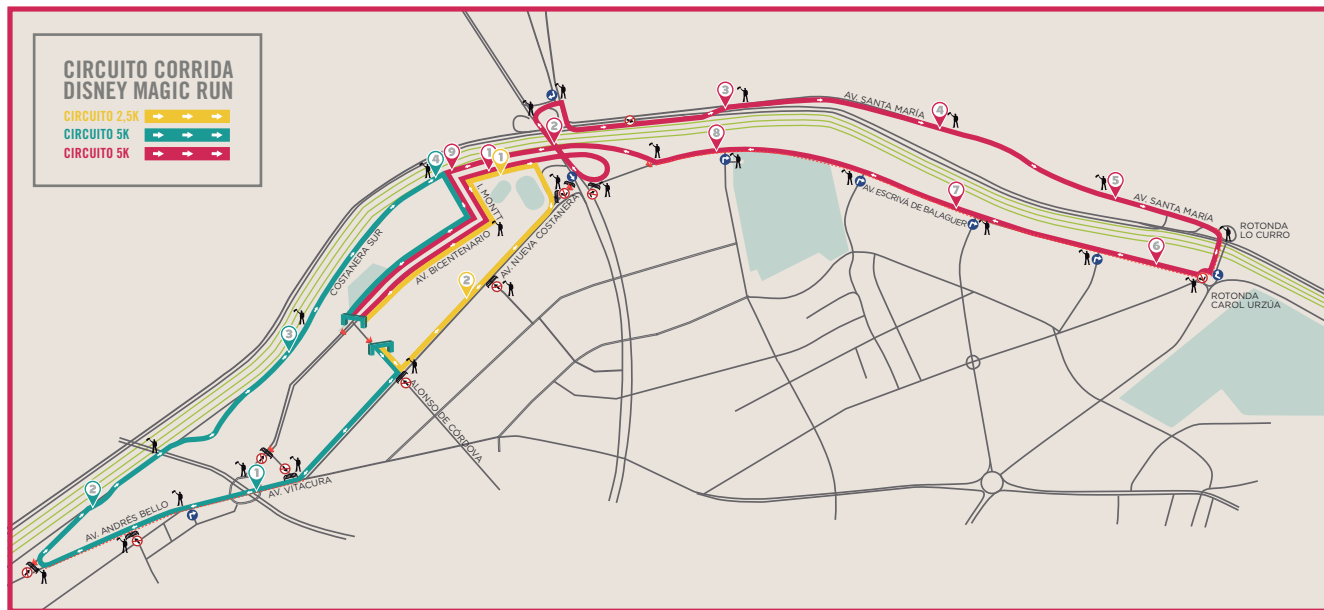

INFORMACIÓN IMPORTANTE

DETALLE DE DESVÍOS DE TRÁNSITO

CARRERA DISNEY MAGIC RUN 2,5K - 5K - 10K / 06 DE DICIEMBRE

Estimado Vecino: Junto con saludarle, queremos informarle acerca del evento Disney Magic Run, que se llevará a cabo el próximo domingo 06 de Diciembre. El inicio de las actividades previas será a partir de las 08:00 horas y la largada de la caminata a partir de las 09:00 horas posterior- mente a las 10:00 horas sera la largada de las categorías de 10k y 5k. El evento deportivo, cuyo circuito puede apreciar en el presente volante,

cuenta con la autorización y apoyo de las autoridades respectivas.

Le invitamos a revisar el plano del circuito y planificarse ante los desvíos que podrían afectarle. Los cortes y desvíos de tránsito, que contarán siempre con la presencia de Carabineros de Chile y personal de la productora, buscarán siempre darle una alternativa en su desplazamiento vehicular.

Los cortes de tránsito parciales comenzarán minutos antes de la largada de los corredores y a medida que el pelotón de deportistas avance, el tránsito será restituido. En tanto, los cortes de tránsito totales, estarán focalizados en el punto de partida y meta para montar la infraestructura necesaria para este evento.